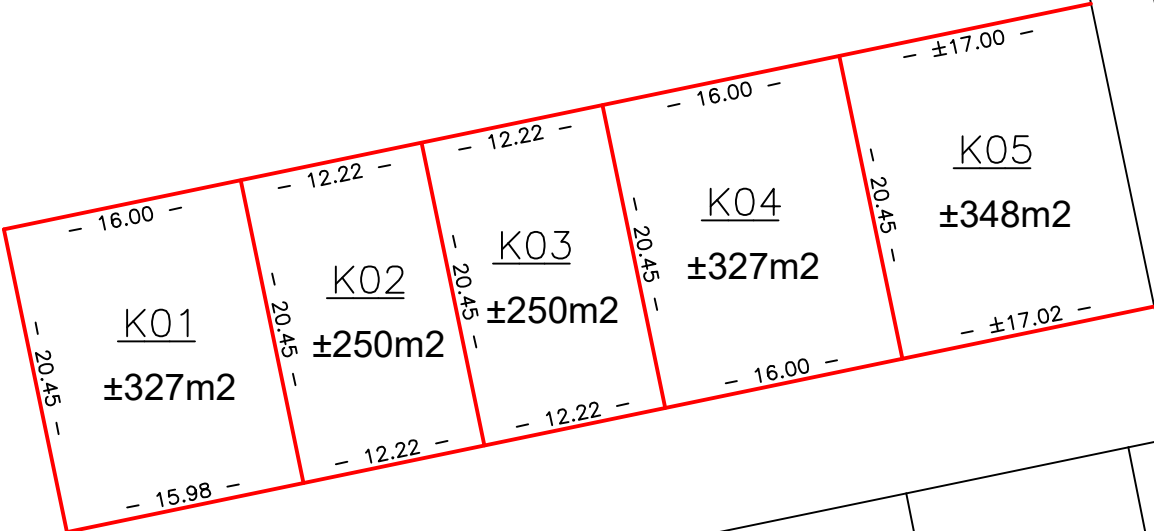

3462

Heikneuter

K01  
±327m2

K02  
±250m2

K03  
±250m2

K04  
±327m2

K05  
±348m2

16

18

17

3297

3299

3298

1699

1698

1899

1898

1897

1896

1895

1894

1893

RENVOOI

- K02 Kavelnummer
- ±250m2 Kaveloppervlakte
- Kavelgrens

d.d. 23-03-2021

Plan "Voskuilen" Venhorst  
gemeente Boekel  
Uit te geven gronden  
Schaal 1 : 1.500