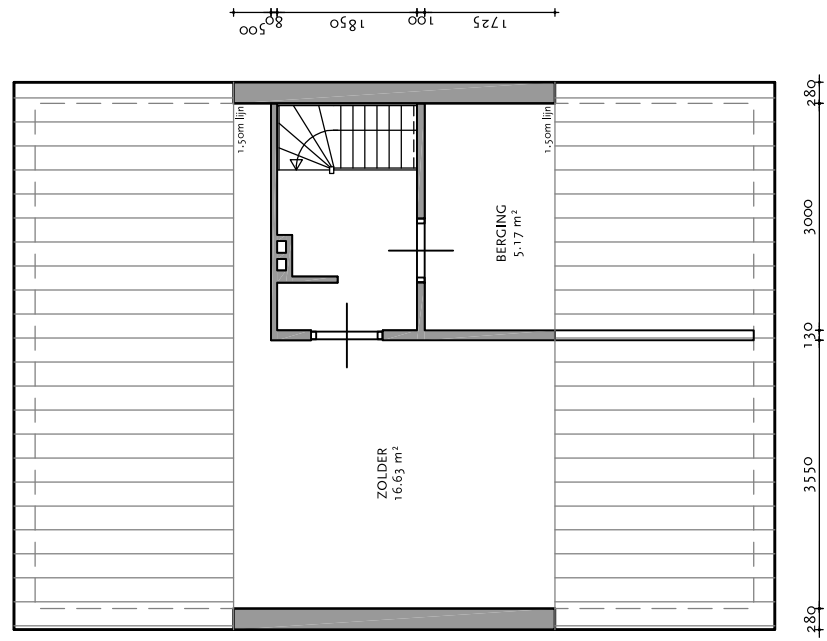

Begane grond

= ventilatie rooster
Duocoline 10 / 17 / 23

Verdieping

Complex	012
Adres	Meidoornstraat 1
Type	A-h
Datum	31-05-2021
Schaal	1:100
Formaat	A4